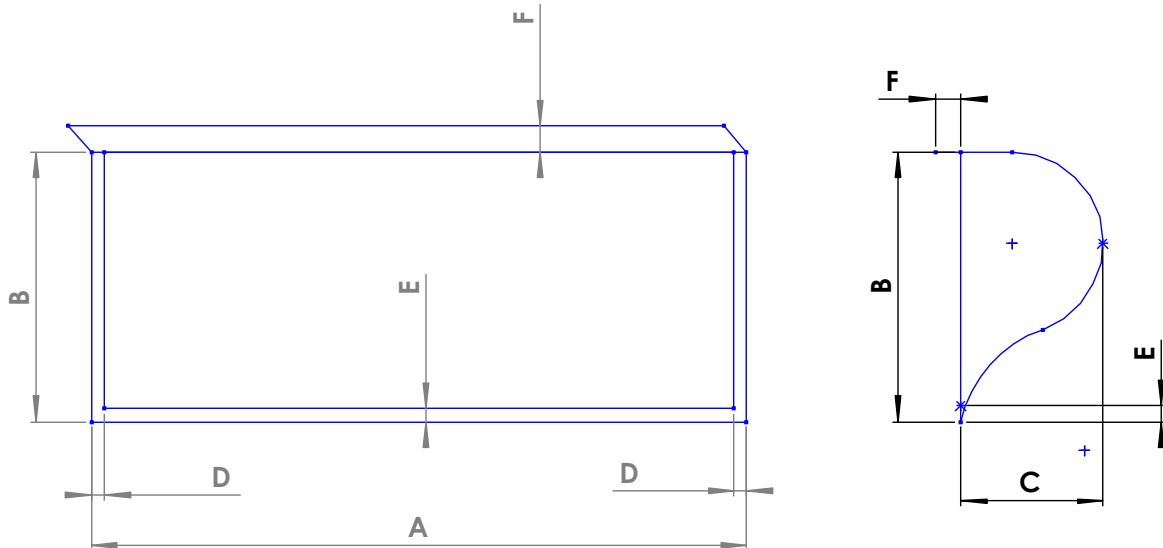

BREEZE BUSTA DIMENSIONS

PRODUCT CODE	A	B	C	D	E	F
BUSTA-JAP-000	2000	800	290	50	100	100
BUSTA-TRIALER-00	2220	1000	375	60	140	100
BUSTA-VAN-000	2540	1040	550	50	70	100
BUSTA-MEGA-1200	2480	1410	570	50	100	100